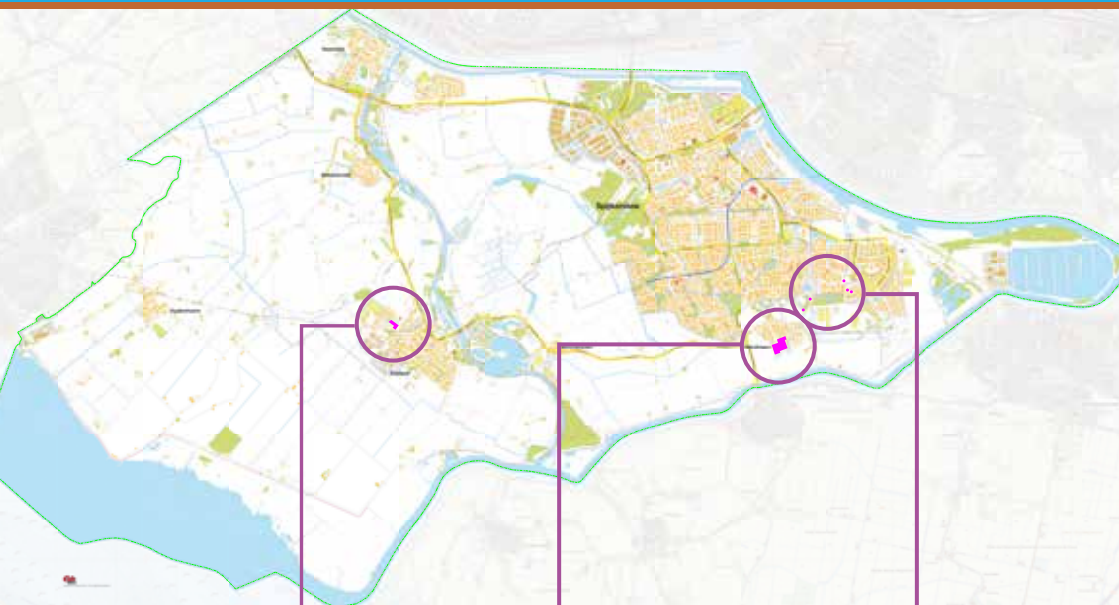

NISSEWAARDWOONT.NL

Kavels Kreken van Nibbeland Zuidland

- Prijs € 375,-m² (excl. btw)
- Kavels variëren van 298 m² tot 1052 m²

Meer informatie:

Nissewaardwoont.nl of
Kempers & Koppenol Makelaardij,
Breedstraat 15 Zuidland (0181) 636 688

Kavels Waterland en Maaswijk Spijkenisse

- Prijs € 375,-m² (excl. btw)
- Kavels variëren van 470 m² tot 1302 m²

Meer informatie:

Nissewaardwoont.nl of gemeente Nissewaard
Aafke Nijenhuijzen of Ana-Marija Salov
(0181) 696 755/381.

Kavels Heer & Meester Hekelingen

- Prijs € 375,-m² (excl. btw)
- Gemiddelde grootte kavels 1.000 m²

Meer informatie:

Nissewaardwoont.nl of gemeente Nissewaard
Aafke Nijenhuijzen of Ana-Marija Salov
(0181) 696 755/381.